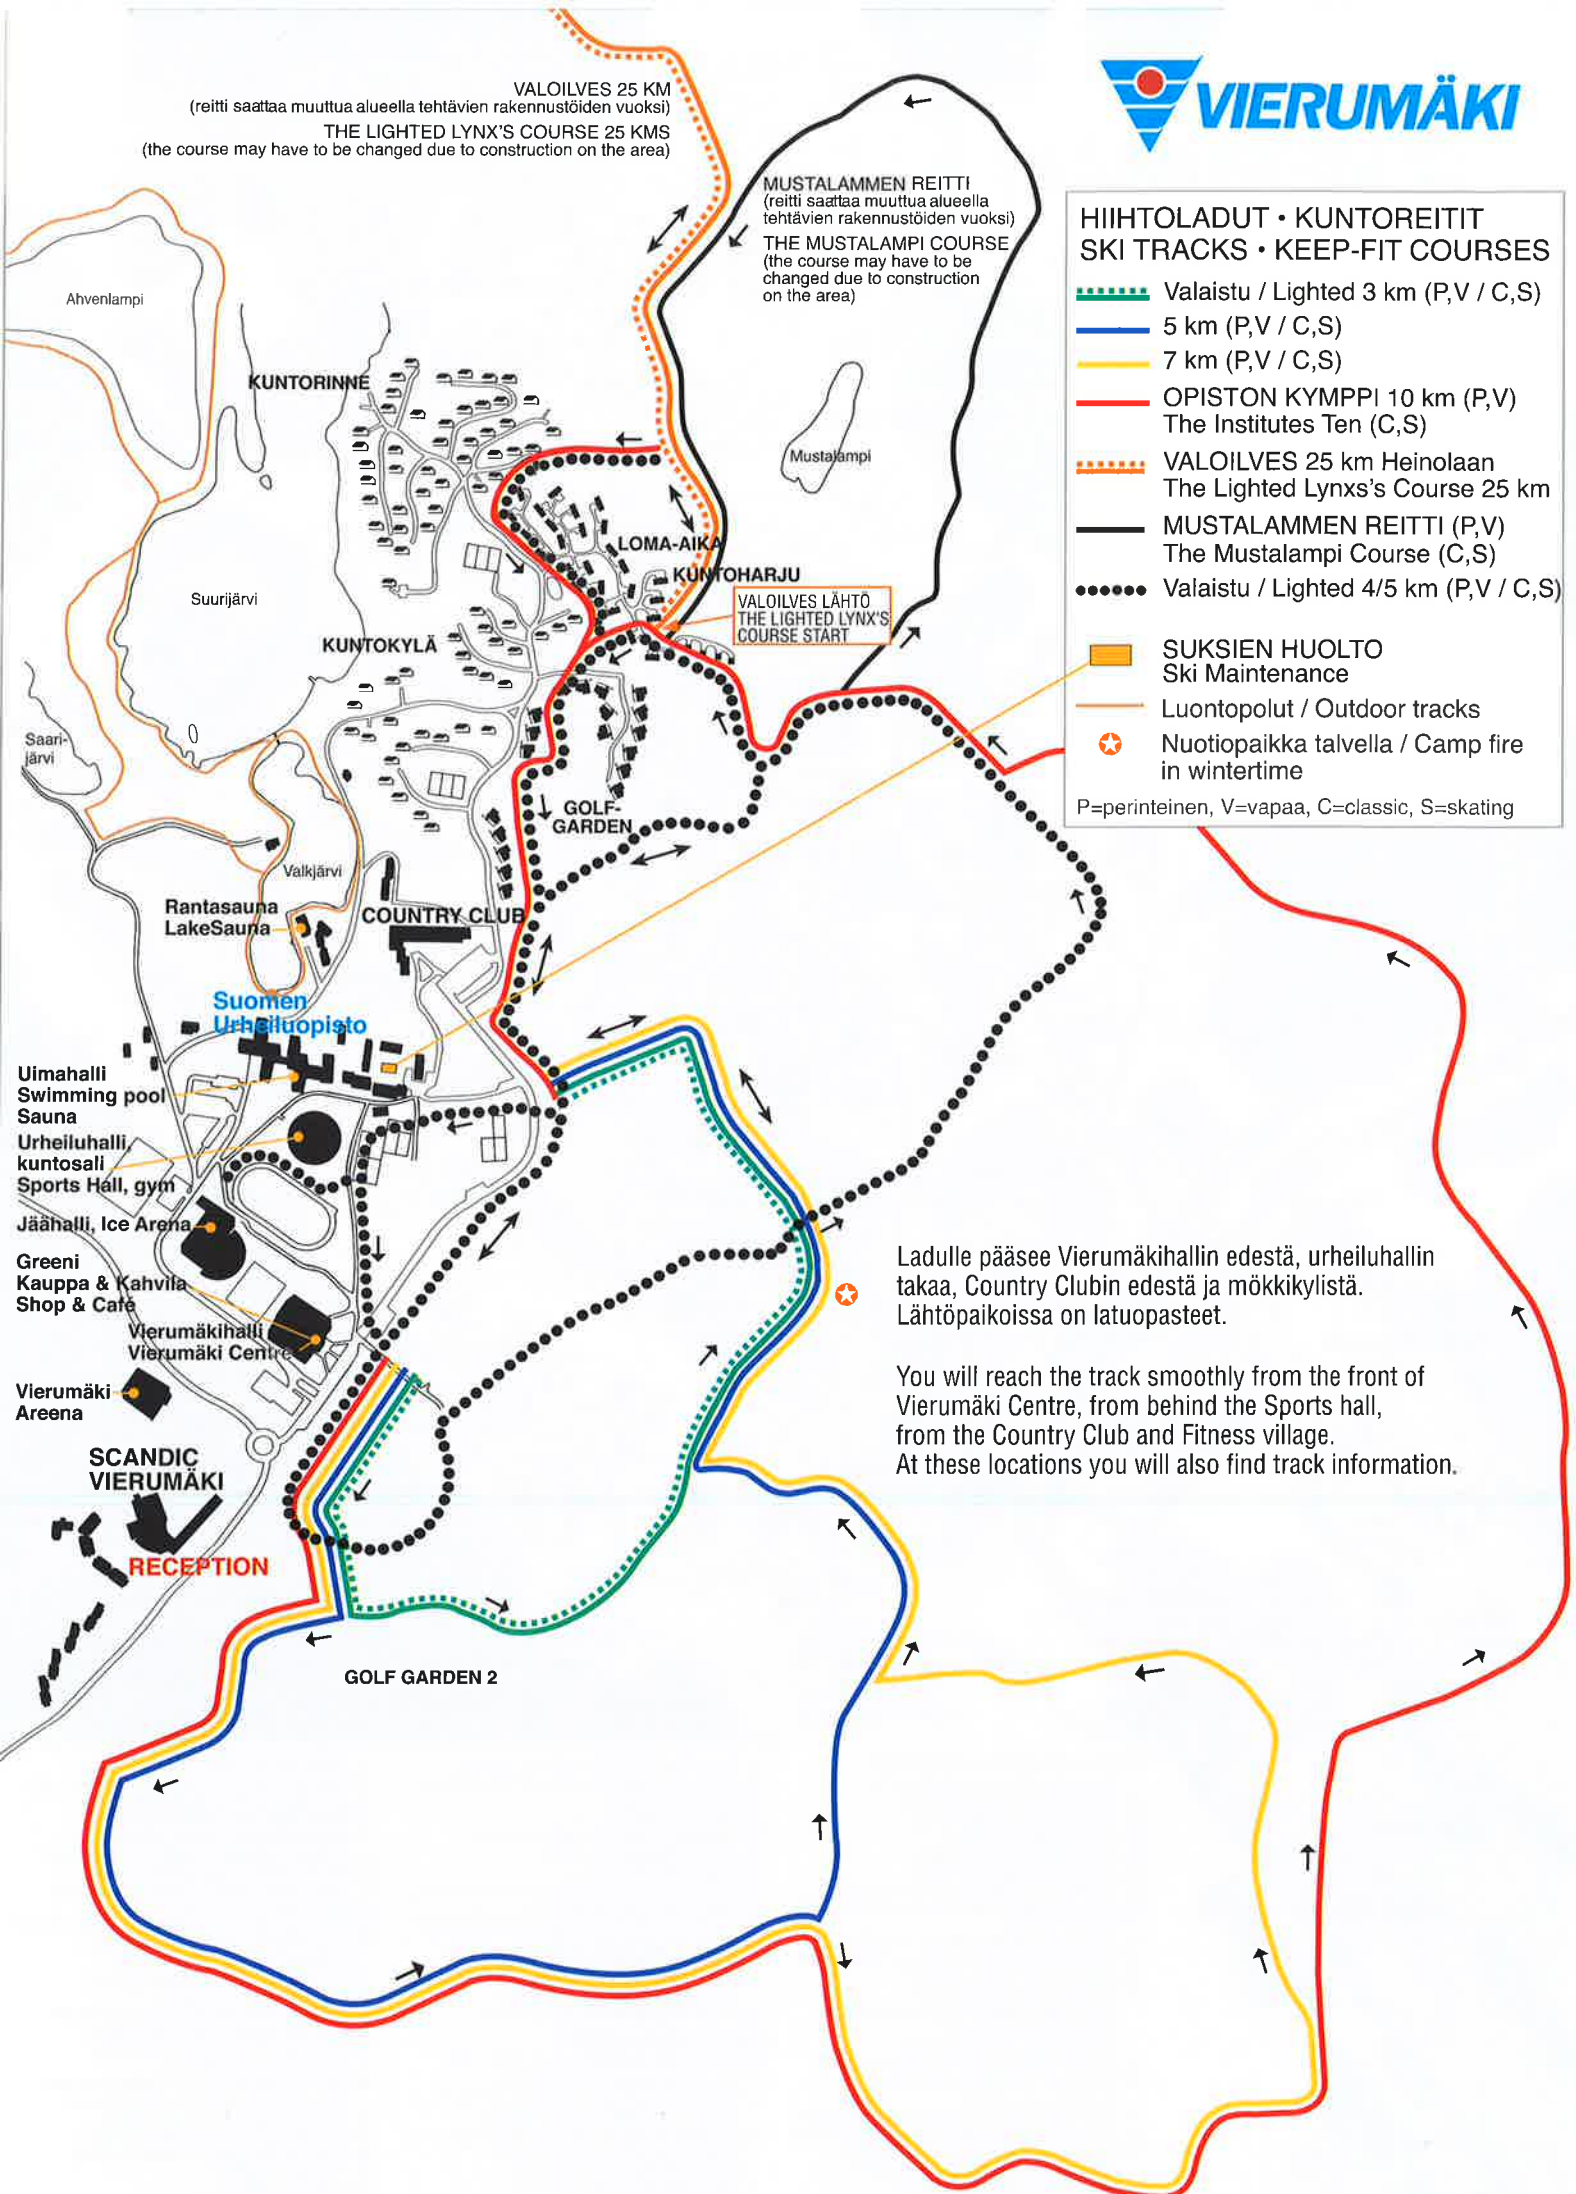

VALOILVES 25 KM
(reitti saattaa muuttua alueella tehtävien rakennustöiden vuoksi)
THE LIGHTED LYNX'S COURSE 25 KMS
(the course may have to be changed due to construction on the area)

MUSTALAMMEN REITTI!
(reitti saattaa muuttua alueella tehtävien rakennustöiden vuoksi)
THE MUSTALAMPI COURSE
(the course may have to be changed due to construction on the area)

HIIHTOLADUT • KUNTOREITIT SKI TRACKS • KEEP-FIT COURSES

-  Valaistu / Lighted 3 km (P, V / C, S)
-  5 km (P, V / C, S)
-  7 km (P, V / C, S)
-  OPISTON KYMPPI 10 km (P, V)
The Institutes Ten (C, S)
-  VALOILVES 25 km Heinolaan
The Lighted Lynx's Course 25 km
-  MUSTALAMMEN REITTI (P, V)
The Mustalampi Course (C, S)
-  Valaistu / Lighted 4/5 km (P, V / C, S)

-  SUKSIEN HUOLTO
Ski Maintenance
-  Luontopolut / Outdoor tracks
-  Nuotiopaikka talvella / Camp fire
in wintertime

P=perinteinen, V=vapaa, C=classic, S=skating

Ladulle pääsee Vierumäkihallin edestä, urheiluhallin takaa, Country Clubin edestä ja mökkikylistä. Lähtöpaikoissa on latuopasteet.

You will reach the track smoothly from the front of Vierumäki Centre, from behind the Sports hall, from the Country Club and Fitness village. At these locations you will also find track information.