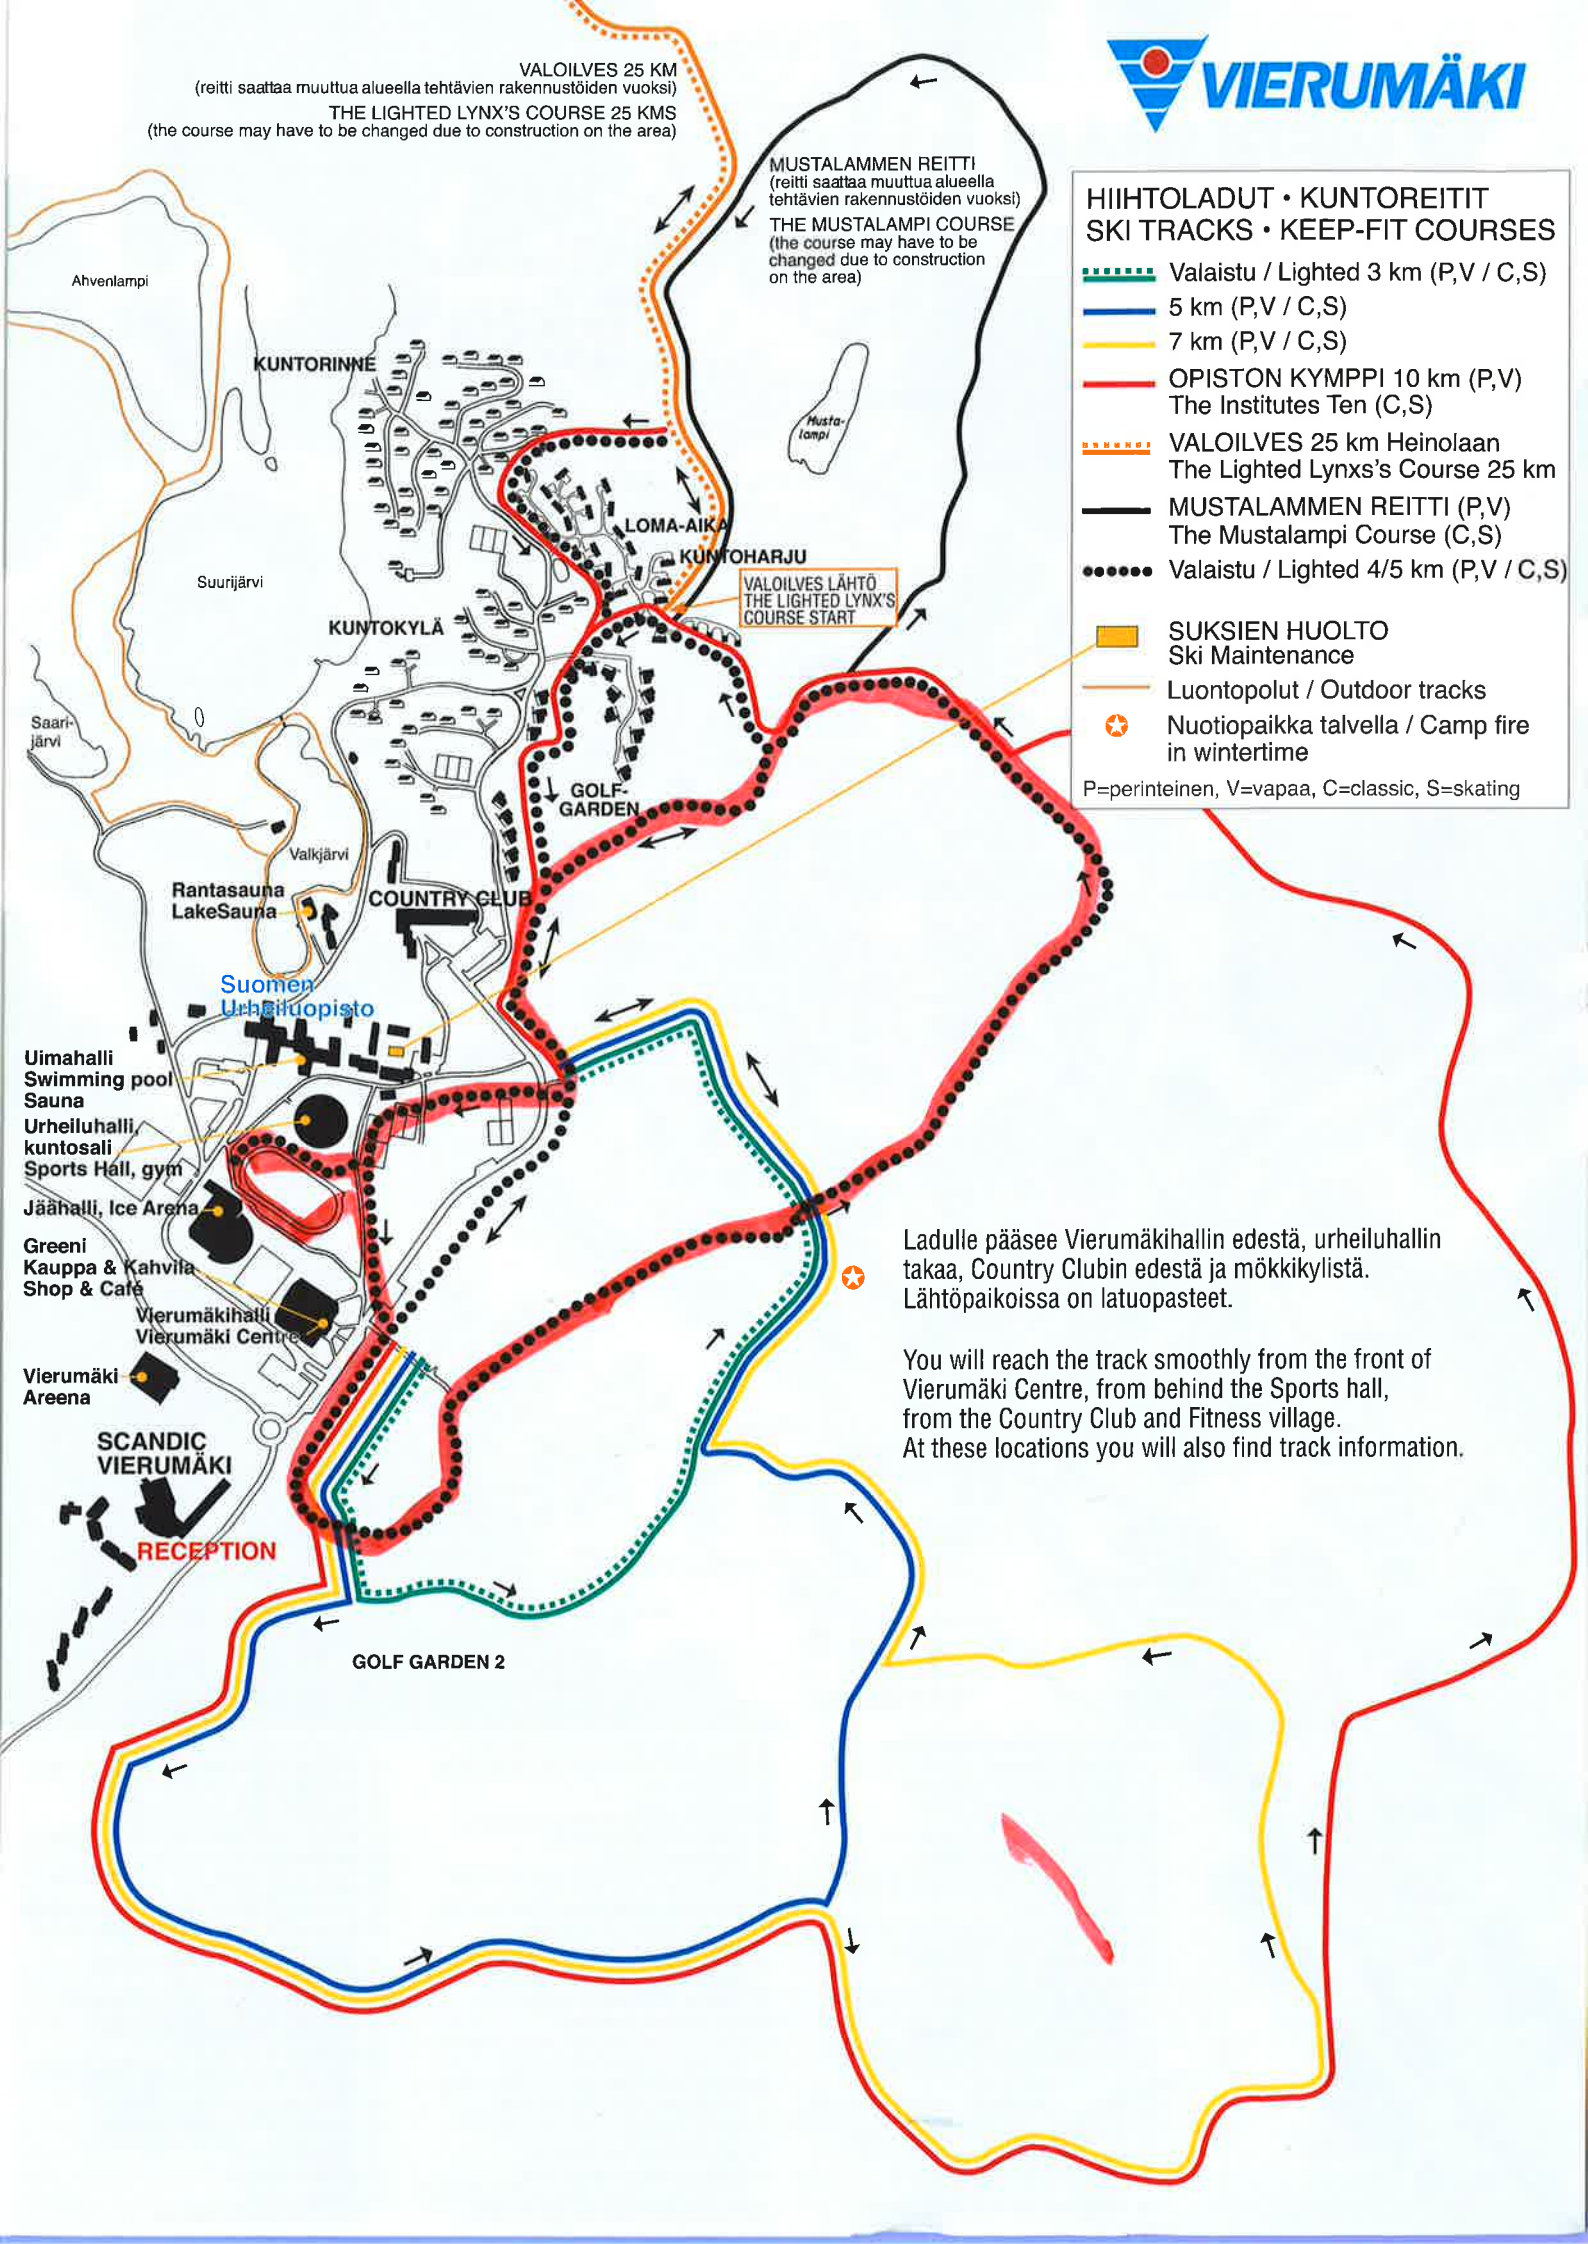

VALOILVES 25 KM
(reitti saattaa muuttua alueella tehtävien rakennustöiden vuoksi)
THE LIGHTED LYNX'S COURSE 25 KMS
(the course may have to be changed due to construction on the area)

MUSTALAMMEN REITTI
(reitti saattaa muuttua alueella tehtävien rakennustöiden vuoksi)
THE MUSTALAMPI COURSE
(the course may have to be changed due to construction on the area)

HIIHTOLADUT • KUNTOREITIT SKI TRACKS • KEEP-FIT COURSES

-  Valaistu / Lighted 3 km (P,V / C,S)
-  5 km (P,V / C,S)
-  7 km (P,V / C,S)
-  OPISTON KYMPPI 10 km (P,V)
The Institutes Ten (C,S)
-  VALOILVES 25 km Heinolaan
The Lighted Lynx's Course 25 km
-  MUSTALAMMEN REITTI (P,V)
The Mustalampi Course (C,S)
-  Valaistu / Lighted 4/5 km (P,V / C,S)

-  SUKSIEN HUOLTO
Ski Maintenance
-  Luontopolut / Outdoor tracks
-  Nuotiopaikka talvella / Camp fire in wintertime

P=perinteinen, V=vapaa, C=classic, S=skating

Ladulle pääsee Vierumäkihallin edestä, urheiluhallin takaa, Country Clubin edestä ja mökkikylästä. Lähtöpaikoissa on latuopasteet.

You will reach the track smoothly from the front of Vierumäki Centre, from behind the Sports hall, from the Country Club and Fitness village. At these locations you will also find track information.