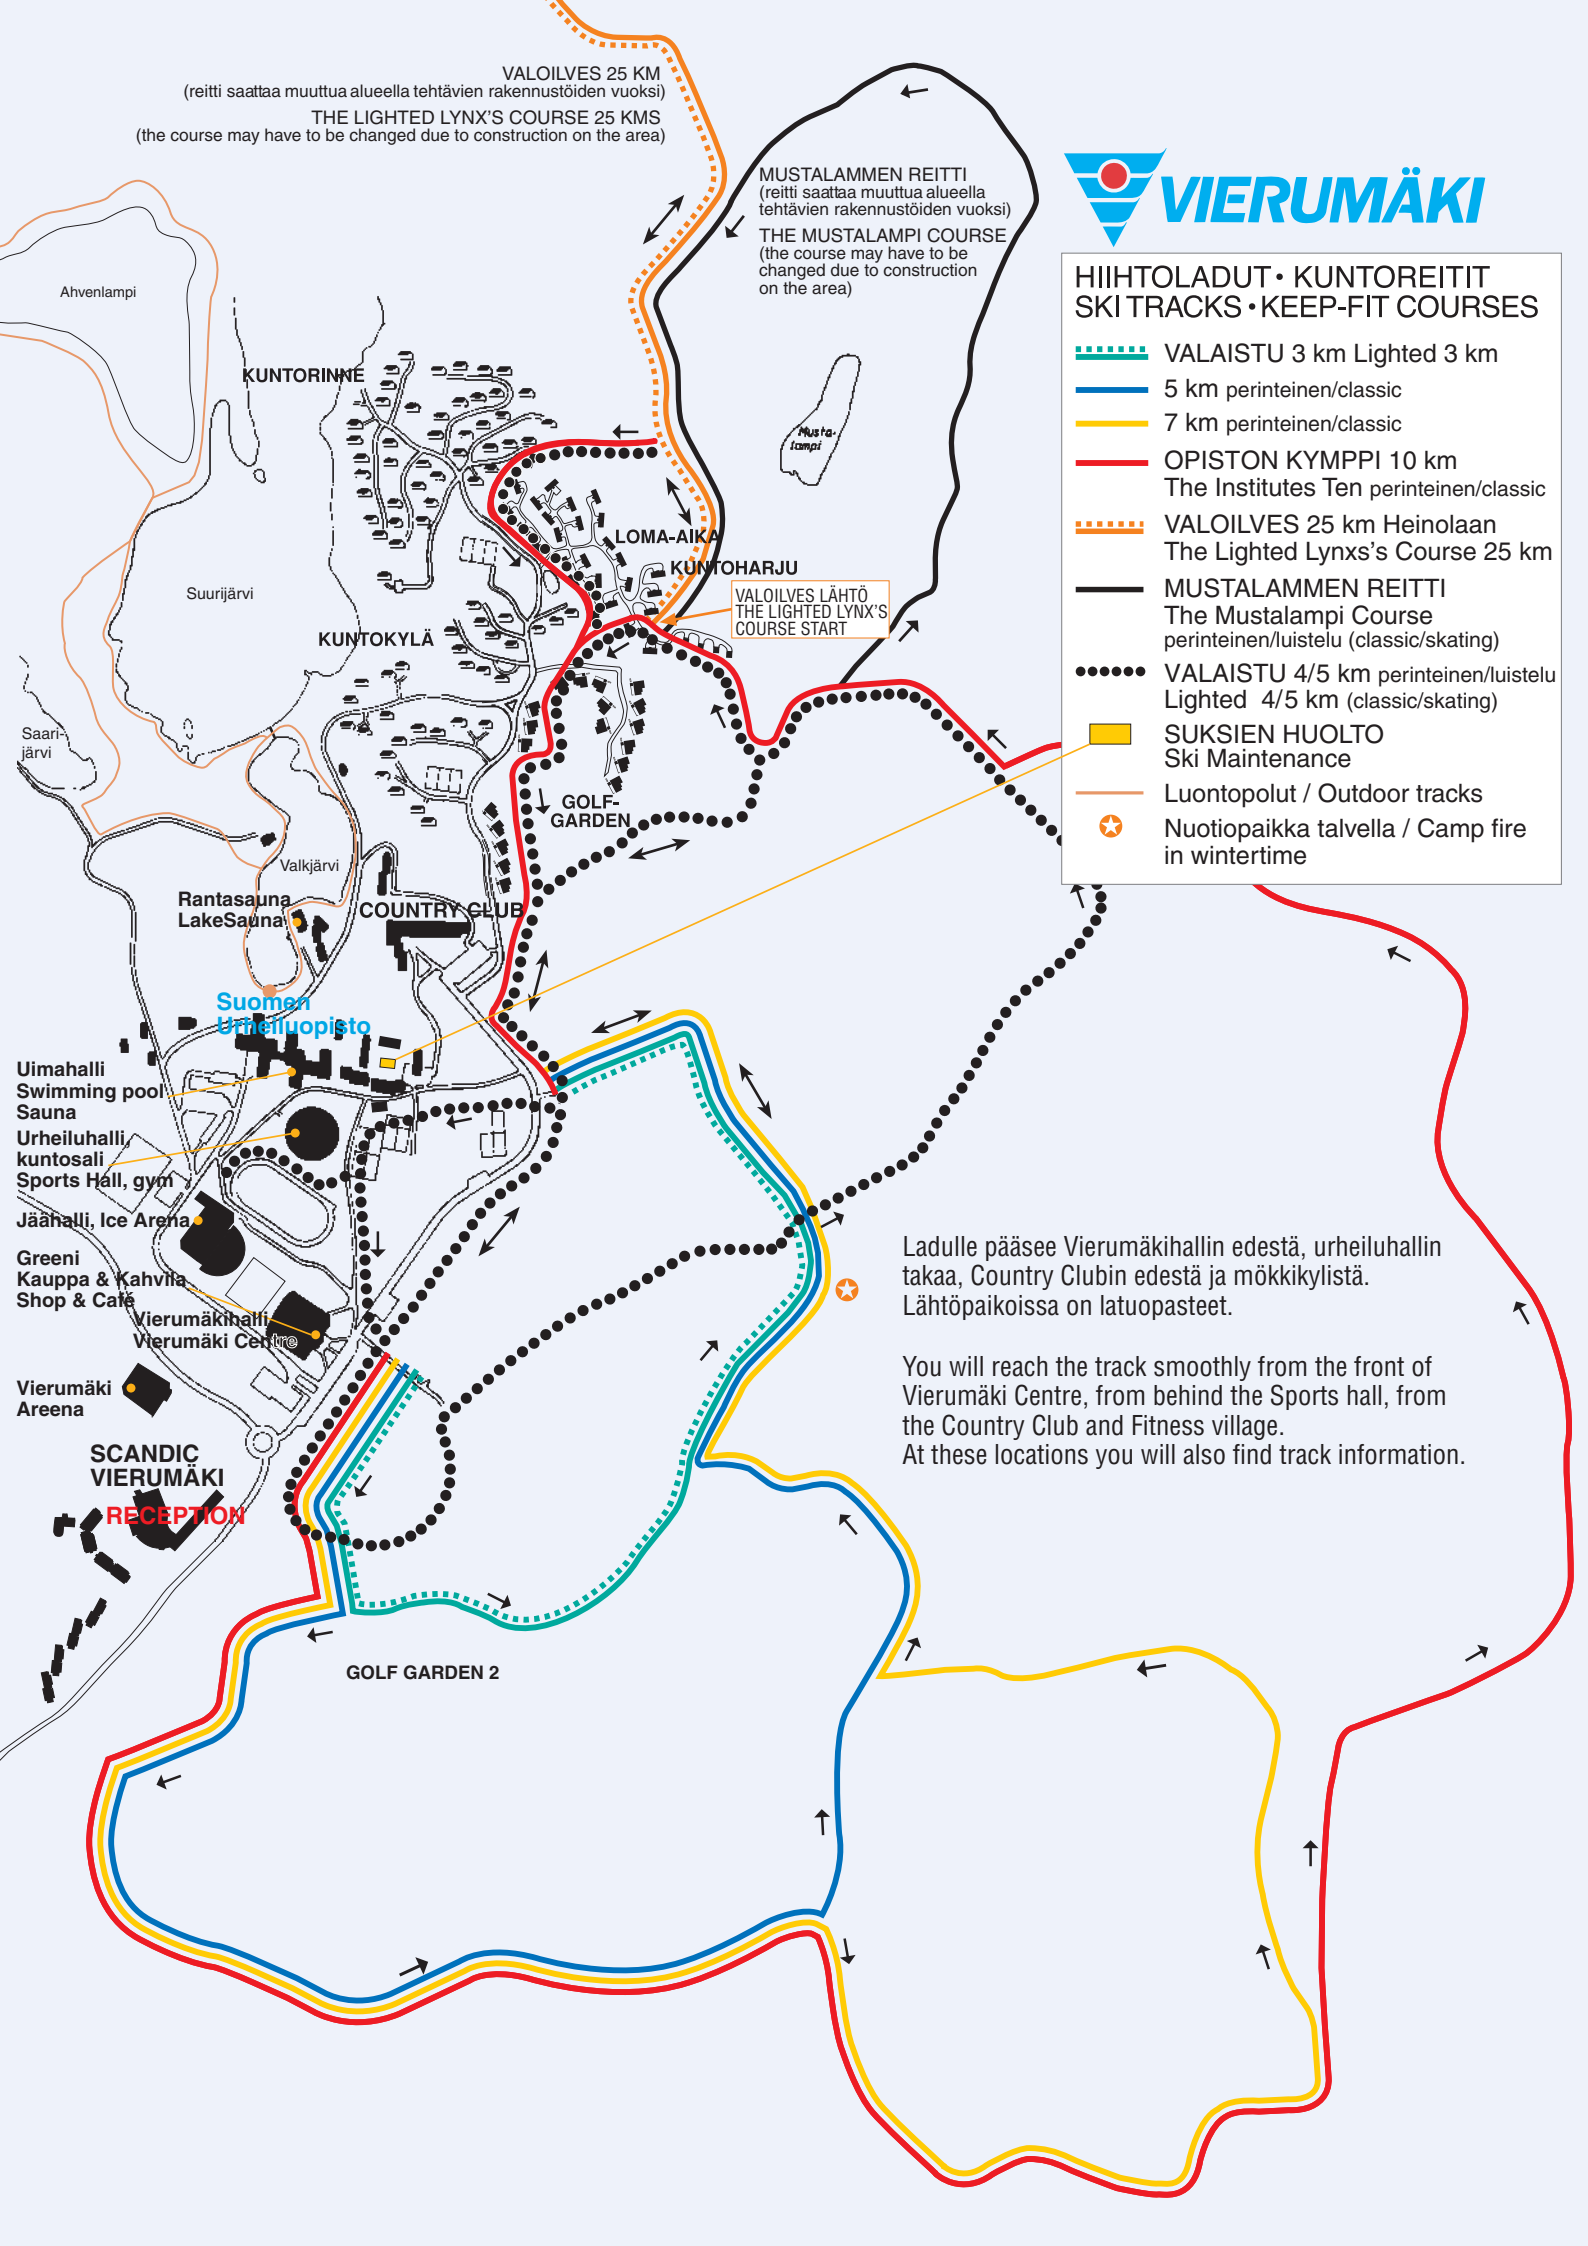

VALOILVES 25 KM
(reitti saattaa muuttua alueella tehtävien rakennustöiden vuoksi)
THE LIGHTED LYNX'S COURSE 25 KMS
(the course may have to be changed due to construction on the area)

MUSTALAMMEN REITTI
(reitti saattaa muuttua alueella tehtävien rakennustöiden vuoksi)
THE MUSTALAMPI COURSE
(the course may have to be changed due to construction on the area)

HIIHTOLADUT • KUNTOREITIT
SKI TRACKS • KEEP-FIT COURSES

-  VALAISTU 3 km Lighted 3 km
-  5 km perinteinen/classic
-  7 km perinteinen/classic
-  OPISTON KYMPPI 10 km
The Institutes Ten perinteinen/classic
-  VALOILVES 25 km Heinolaan
The Lighted Lynx's Course 25 km
-  MUSTALAMMEN REITTI
The Mustalampi Course
perinteinen/luistelu (classic/skating)
-  VALAISTU 4/5 km perinteinen/luistelu
Lighted 4/5 km (classic/skating)
-  SUKSIEN HUOLTO
Ski Maintenance
-  Luontopolut / Outdoor tracks
-  Nuotiopaikka talvella / Camp fire
in wintertime

Ladulle pääsee Vierumäkihallin edestä, urheiluhallin takaa, Country Clubin edestä ja mökkikylästä. Lähtöpaikoissa on latuopasteet.

You will reach the track smoothly from the front of Vierumäki Centre, from behind the Sports hall, from the Country Club and Fitness village. At these locations you will also find track information.